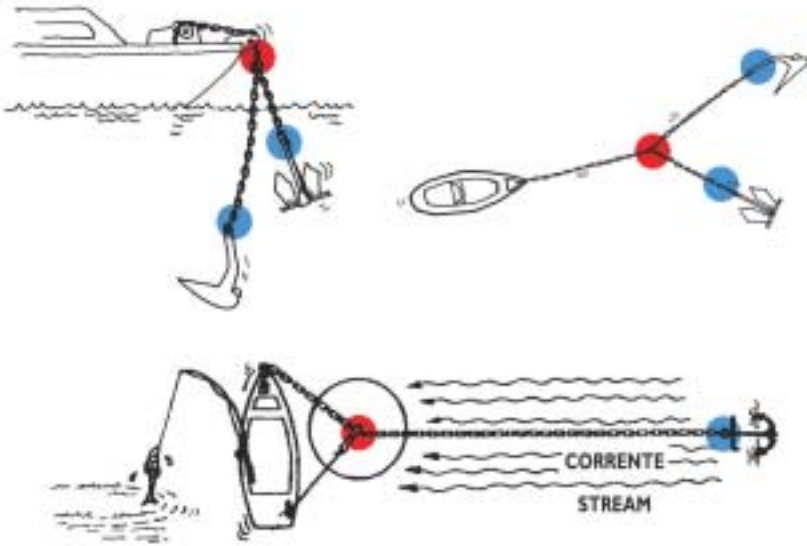

CHAIN GRIPPER