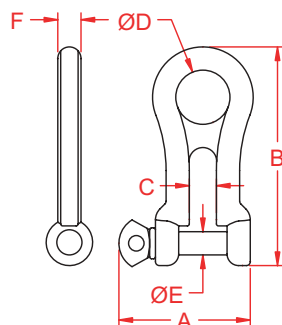

*Innovativer Mehrzweck-Karabiner, um sich schnell an jeder Stelle einer beliebigen Kette von 5 bis 8 mm einhaken zu können.
Gefertigt aus Edelstahl AISI 316.*

PATENT A001793

ART 614.12

CHAIN GRIPPER

CHAIN "GRIPPER"®

Innovativo connettore multiuso per attaccarsi rapidamente ad ogni punto di qualsiasi catena da mm. 8 a mm. 12.
Prodotto in acciaio INOX AISI 316 mediante fusione a cera persa.

CHAIN "GRIPPER"®

*Innovative multipurpose connector for rapid attachment to any part of a chain from 8 to 12 mm.
Made by lost-wax casting in AISI 316 S. Steel.*

CHAIN "GRIPPER"®

Connecteur innovant, à usage multiple, permettant de s'accrocher rapidement à toutes les sortes de chaînes de 8 à 12 mm.
Produit en acier INOX AISI 316, fonte à cire.

CHAIN "GRIPPER"®

*Innovativer Mehrzweck-Karabiner, um sich schnell an jeder Stelle einer beliebigen Kette von 8 bis 12 mm einhaken zu können.
Gefertigt aus Edelstahl AISI 316.*

CODE ARTICOLO	kN	kN	kN	S.W.L. 1/4 USE kN	PATENT A001793	CE EN	CE EN	 g	A mm	B mm	C mm	D mm	E mm	F mm
614.08	5÷8	/	25	7	ok	/	/	94	47.5	75	9.5	19	8	8
614.12	8÷12	/	50	15	ok	/	/	297	68	113	14	28	12	12

CHAIN GRIPPER