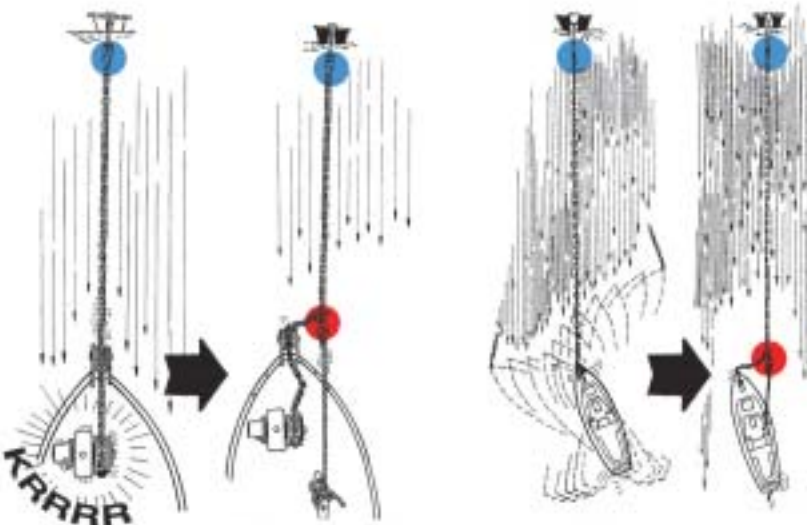

CHAIN GRIPPER